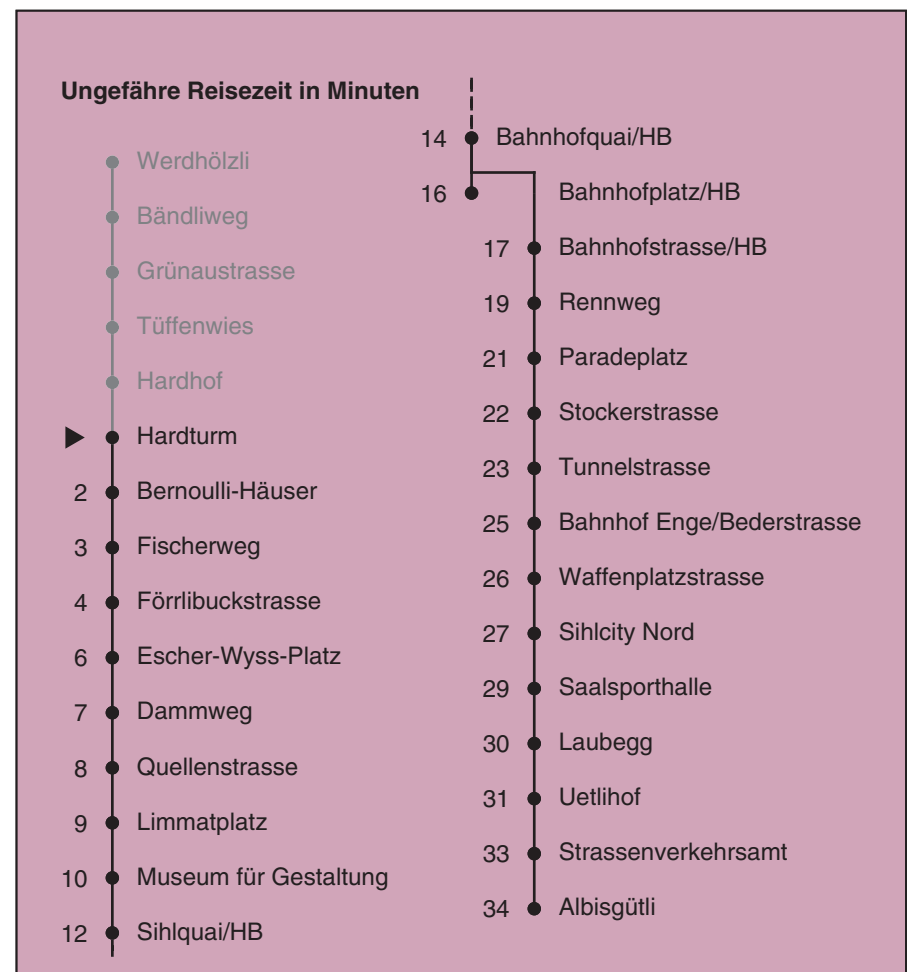

VBZ Züri Linie

Partner im ZVV
ZVV-Contact
 0848 988 988
 @zvv_contact
Echtzeitinfo:
 ZVV-App für
 iPhone/Android

Hardturm

Richtung Bahnhofplatz/HB

Gültig ab 11.12.2016

Als Sonntage gelten auch: 25. und 26. Dezember, 1. und 2. Januar, Karfreitag, Ostermontag, 1. Mai, Auffahrt, Pfingstmontag, 1. August

a Montag - Donnerstag b Nur Freitag c bis Albigütli d bis Escher-Wyss-Platz

In der Regel jedes 2. Tram mit Niederflureinstieg

Nach besonderem Fahrplan verkehren die Kurse am 24. und 31. Dezember, am Sechseläuten, am Züri-Fäscht, an der Streetparade und am Knabenschüssen.